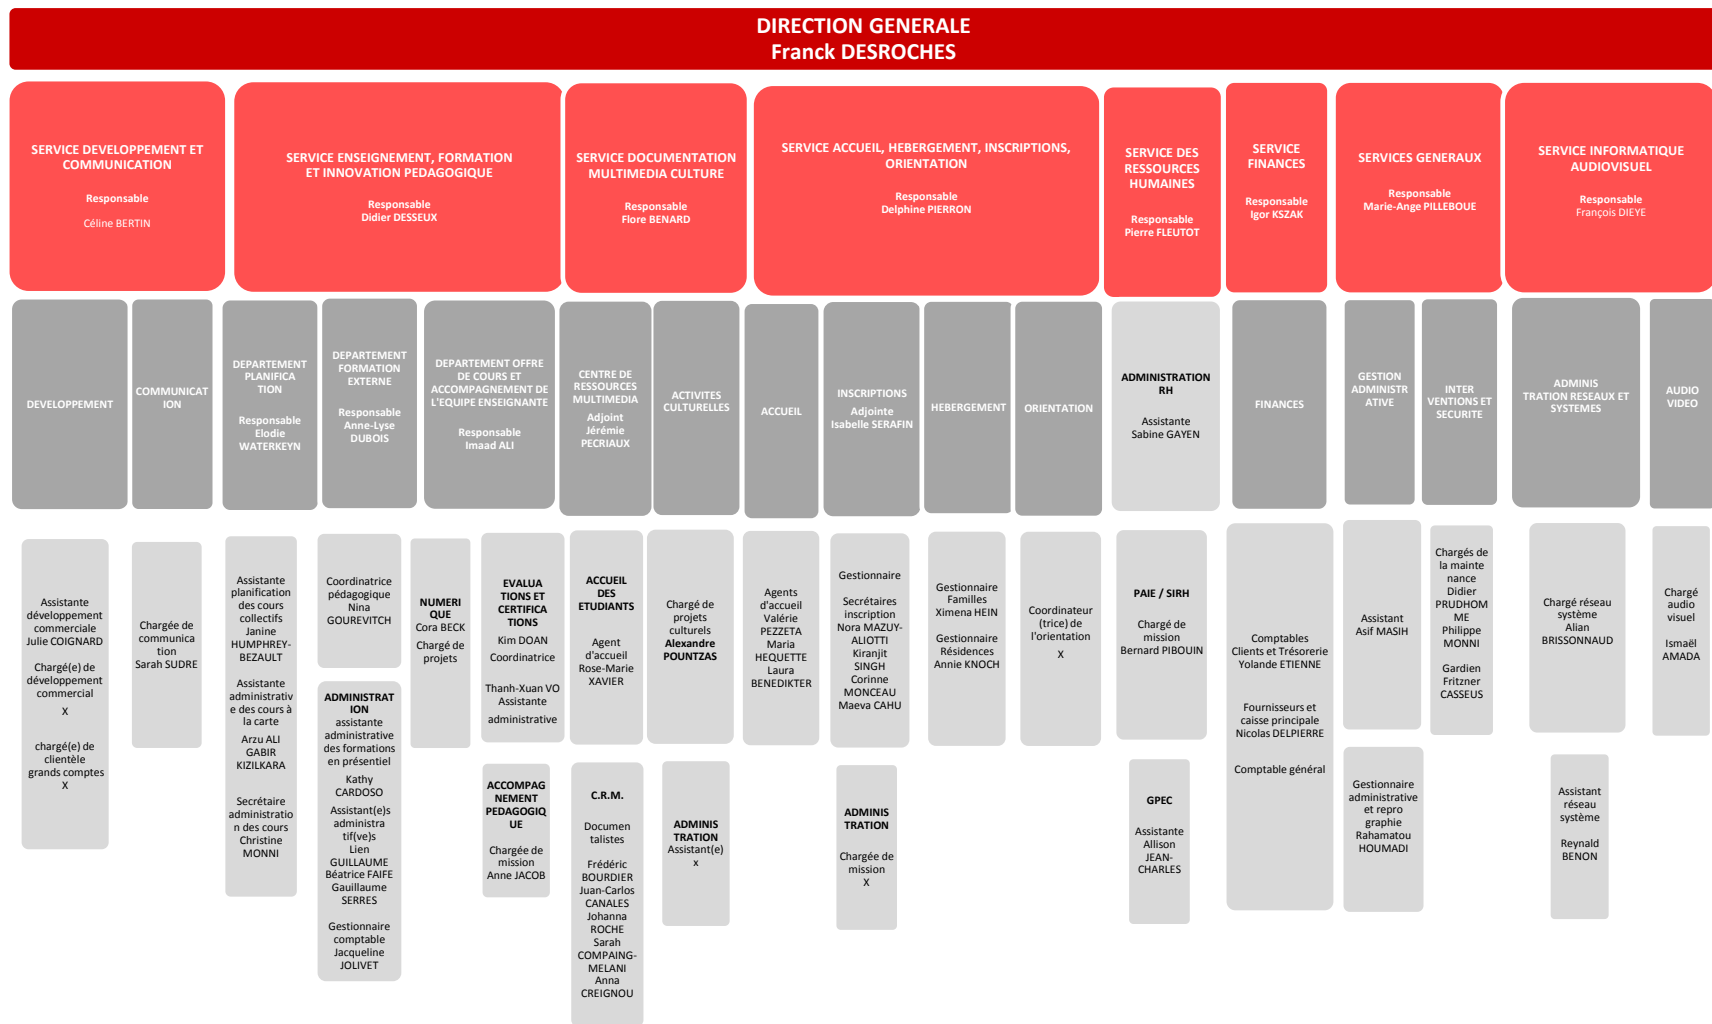

Organigramme au 1er mai 2017 de l'Alliance Française Paris Ile-de-France

Organigramme au 1er mai 2017 de l'Alliance Française Paris Ile-de-France

SERVICE ENSEIGNEMENT, FORMATION
ET INNOVATION PEDAGOGIQUE

Responsable
Didier DESSEUX

Professeurs-formateurs

Marine ANTIER
Virgine BAZOU
Stéphane BIORCHIA
Sohir BELABBAS
Caroline BIRO
Alice BOUAVANH
Edmond CHACHATY
Dominique CHAMP-RENAUD
Françoise CHENARD
Chafia CHETIOUI
Martine DARCHIELET
Laure DROUET
Emmanuelle GARGIA
Laure GIRAULT
Elodie HEU
Jocelyne HUET
Catherine HUGOT-BERNARD
Cécile JOUANNE
Véronique KIZIRIAN MAZARGUIL
Jean-Thierry LE BOUGNEC
Anne LEONETTI-POLECHTCHOUK
Marie-José LOPES
Lucas MALCOR
Claire MARCHANDEAU
Jacqueline MAUNIER
Anna MUBANGA BEYA
Géraldine PARACHINI
Sylvie PELTIER-JESPIERRE
Antoinette REVIER
Magali TANET
Tony TRICOT
Monique WAENDENDRIES
Farida ZEGGAGH-WUTS